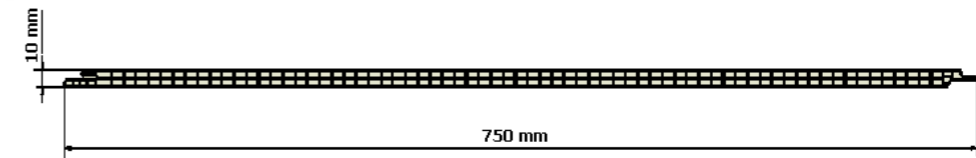

GANCIO di fissaggio

Doga in PVC alveolare

Adatte per realizzare tamponature. Attenzione: l'esposizione diretta al sole può danneggiare il prodotto