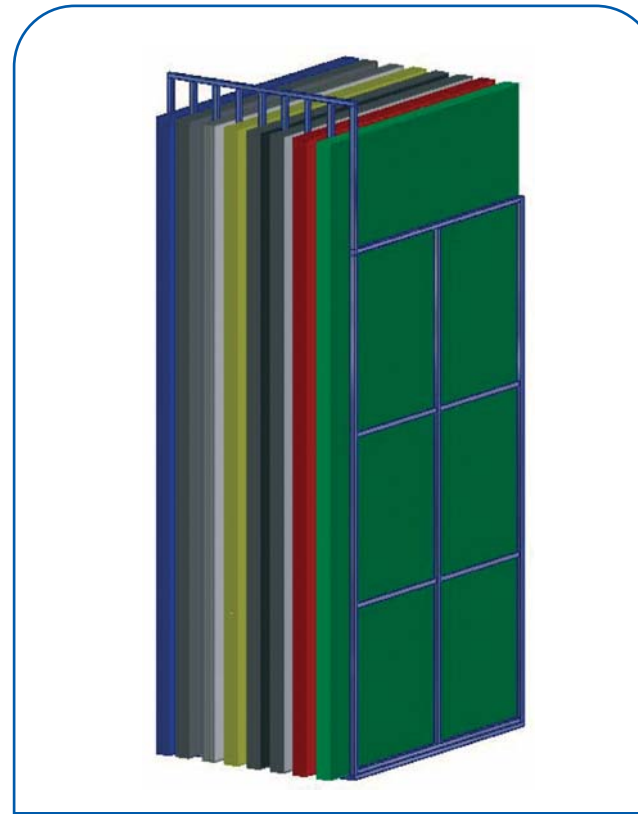

LE APPLICAZIONI

CONTENITORI

CARTELLONISTICA

PORTA OGGETTI

PROTEZIONE

RIPARI PER PIANTE

CARATTERISTICHE

- **LEGGERO**
- **IDROFUGO (non assorbe liquidi)**
- **RESISTENTE NELLA PIEGA**
- **RESISTENTE ALL'ESTERNO PER BREVI PERIODI**

GLI ESPOSITORI

ESPOSITORE PER LASTRE 2000x1000
POLIPROPILENE E PVC ESPANSO
L. 75 - P. 90 - H. 205

ESPOSITORE PER LASTRE
PRETAGLIATE PVC ESPANSO
L. 55 - P. 64 - H. 135

ESPOSITORE PER LASTRE
PRETAGLIATE POLIPROPILENE
L. 55 - P. 97 - H. 135

Si può colorare e decorare utilizzando colori a base poliuretanicica bicomponente o inchiostri serigrafici. Si possono utilizzare tecniche manuali o di serigrafia.

PVC ESPANSO - SPESSORE 3 mm.						
COLORE	COD.	2000x1000	1500x500	1000x500	500x500	500x250
BIANCO	ART	30CFO1N030	30CFO1F030	30CFO1G030	30CFO1H030	30CFO1I030
	EAN	8018761581630	8018761581234	8018761581333	8018761581432	8018761581531
BLU	ART	30CFB3N030	30CFB3F030	30CFB3G030	30CFB3H030	30CFB3I030
	EAN	8018761587632	8018761587236	8018761587335	8018761587434	8018761587533
GIALLO	ART	30CFG1N030	30CFG1F030	30CFG1G030	30CFG1H030	30CFG1I030
	EAN	8018761583634	8018761583238	8018761583337	8018761583436	8018761583535
GRIGIO	ART	30CFI1N030	30CFI1F030	30CFI1G030	30CFI1H030	30CFI1I030
	EAN	8018761584631	8018761584235	8018761584334	8018761584433	8018761584532
NERO	ART	30CFN1N030	30CFN1F030	30CFN1G030	30CFN1H030	30CFN1I030
	EAN	8018761582637	8018761582231	8018761582330	8018761582439	8018761582538
ROSSO	ART	30CFR1N030	30CFR1F030	30CFR1G030	30CFR1H030	30CFR1I030
	EAN	8018761585638	8018761585232	8018761585331	8018761585430	8018761585539
VERDE	ART	30CFV1N030	30CFV1F030	30CFV1G030	30CFV1H030	30CFV1I030
	EAN	8018761586635	8018761586239	8018761586338	8018761586437	8018761586536